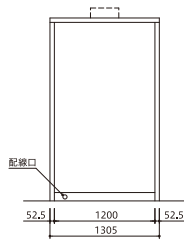

■ 詳細図 コンフォートクラス(天井クローズド仕様)

■ 側面

COMANY 株式会社

〒923-8502 石川県小松市工業団地1-93
<https://www.comany.co.jp/>

販売ネットワーク

□お問い合わせ・ご相談はお客様相談係へ

月曜～金曜(土・日・祝祭日を除く) 9:00AM～5:00PM ☎0120-832-323