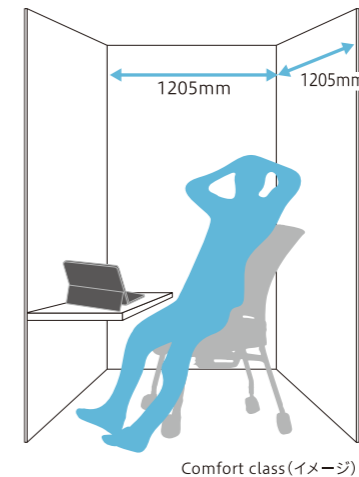

## Point 長時間利用を想定した、足を伸ばせる快適設計

集中して働き、良い成果をあげるには、居心地の良い場所が必要です。開発に当たっては2時間以上の利用を想定し、社員が実際に試作品に入り、「PCでの作業はしやすいか?」「長時間居ても苦にならないか?」「閉塞感を感じないか?」と、利用する人の立場で何度も検証を行いました。その結果、業界でも少し大きめの、1205mm四方というサイズにたどり着きました。一番小さなクラスでも、窮屈に感じることなく、快適にお使いいただけます。