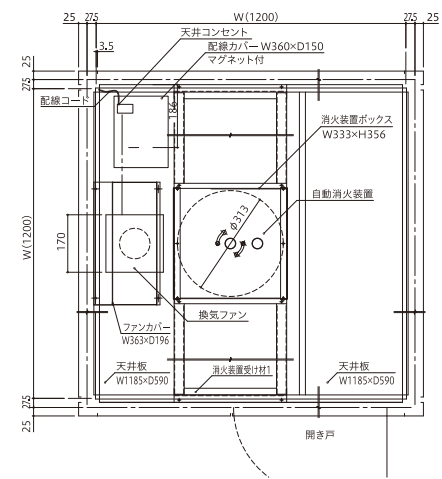

# ■ 詳細図 コンフォートクラス(天井クローズド仕様)

■ 正面

■ 側面

■ 対面

■ 横断面

■ プース内

■ 天井図

■ 側面パネル断面