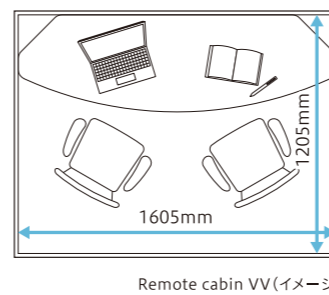

コミュニケーションがスムーズになる、2人用ブース