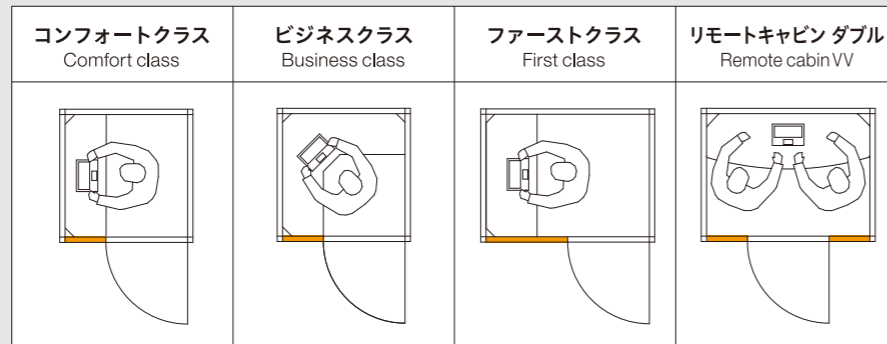

※ はパネルになります。