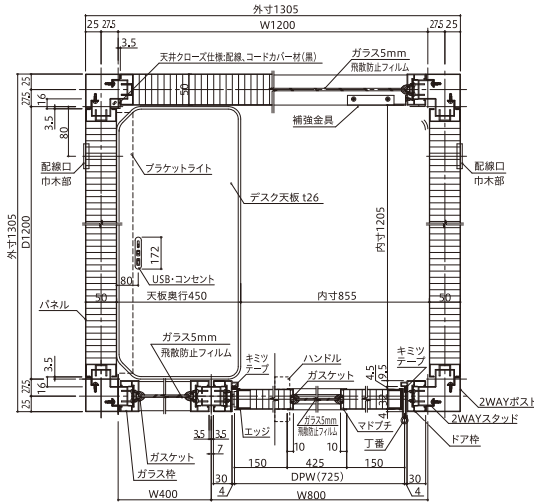

# ■ 詳細図 コンフォートクラス(天井クローズド仕様)

■ 正面

■ 側面

■ 対面

■ 横断面

■ プース内

■ 天井図

■ 側面パネル断面