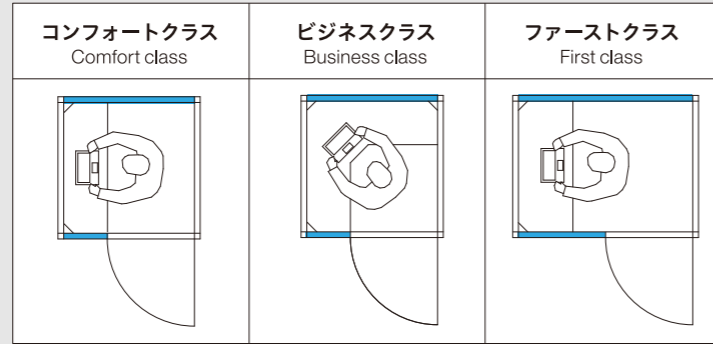

※ はガラスになります。